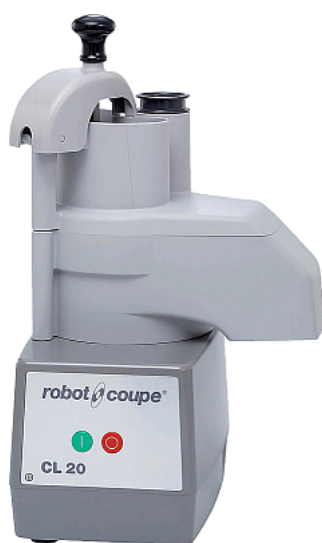

Коммерческое предложение от 02.06.2026

Овощерезка Robot Coupe CL20 (4 диска)

Цена с НДС: 47 104 руб.

Артикул: **998689**

Есть в наличии

Гарантия	12 мес.
Страна-производитель	Франция
Тип установки	настольная
Скорость вращения, об/мин	1500
Разновидность	электрическая
Производительность, кг/час	50
Число скоростей	1
Подключение, В	220
Мощность, кВт	0.4
Ширина, мм	325
Глубина, мм	304
Высота, мм	570
Вес (без упаковки), кг	11
Вес (с упаковкой), кг	12

Овощерезка [Robot Coupe CL20](#) используется на предприятиях общественного питания и торговли нарезки овощей, фруктов, грибов, твердого сыра и колбас и дальнейшего использования их в качестве ингредиентов для приготовления супов, салатов, гарниров и пр. Модель оснащена 2 загрузочными отверстиями: большой D-образной воронкой для нарезки объемных овощей и круглой - для длинных и нежных.

Комплектация:

- Диск-слайсер 2 мм [27555](#)
- Диск-слайсер 4 мм [27566](#)
- Диск-терка 2 мм [27577](#)
- Диск-соломка 4x4 мм [27047](#)

Особенности:

- Система магнитной защиты и тормоз двигателя, останавливающий его в момент открытия крышки
- Индукционный двигатель:
 - Вал из нержавеющей стали
 - Смонтирован на шарикоподшипниках, что обеспечивает его бесшумное функционирование и отсутствие вибраций
 - Двигатель промышленного изготовления для интенсивной работы характеризуется высокой

Дополнительные характеристики:

- Производительность:
 - Теоретическая: до 200 кг/час
 - Практическая: до 50 кг/час
 - 20-80 порций
- Количество скоростей: 1
- Скорость нарезки: до 2 кг/мин.
- Большая D-образная воронка:
 - Объем загрузки: 1,56 л
 - Размер: 158x64 мм
 - Площадь: 104 см²
- Диаметр круглой воронки: 58 мм