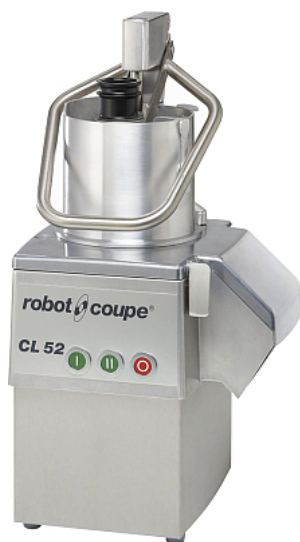

Коммерческое предложение от 02.06.2026

Овощерезка Robot Coupe CL52 220В (8 дисков 1933)

Цена с НДС: 332 277 руб.

Артикул: **279182**

Под заказ

Гарантия	12 мес.
Страна-производитель	Франция
Тип установки	настольная
Скорость вращения, об/мин	375
Разновидность	электрическая
Производительность, кг/час	250
Число скоростей	1
Подключение, В	220
Мощность, кВт	0.75
Ширина, мм	360
Глубина, мм	340
Высота, мм	690
Вес (без упаковки), кг	23
Вес (с упаковкой), кг	25

Овощерезка [Robot Coupe CL52](#) используется на предприятиях общественного питания и торговли для нарезки овощей и фруктов и дальнейшего использования их в качестве ингредиентов для приготовления супов, салатов, гарниров и пр. Модель оснащена 2 загрузочными отверстиями: широкой воронкой XL для нарезки объёмных овощей (вмещает до 15 помидоров и качан капусты целиком) и цилиндрической - длинных и нежных.

В комплект поставки входит набор из 8 дисков [1933W](#).

Особенности:

- Индукционный двигатель:
 - Вал из нержавеющей стали
 - Смонтирован на шарикоподшипниках, что обеспечивает его бесшумное функционирование и отсутствие вибраций
 - Двигатель промышленного изготовления для интенсивной работы характеризуется высокой надежностью и долговечностью
 - Увеличенная выходная мощность
 - Не требует техобслуживания: отсутствие изнашивающихся деталей (без щеток)
- Рычаг с усилителем снижает физическую нагрузку оператора и таким образом повышает его производительность
- Боковой сброс

- Все детали, находящиеся в контакте с продуктами, легко разбираются для быстрой очистки

Дополнительные характеристики:

- Производительность:
 - Теоретическая: до 750 кг/час
 - Практическая: до 250 кг/час
 - 70-600 порций
- Количество скоростей: 1
- Широкая воронка:
 - Объем: 4,2 л
 - Диаметр: 175 мм
 - Площадь: 238 см²
- Диаметр цилиндрической воронки: 58 мм