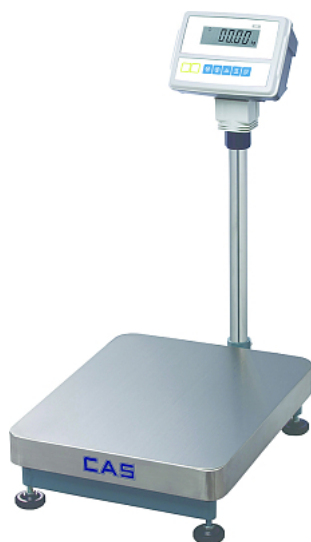

Коммерческое предложение от 01.06.2026

Весы напольные CAS HD-60

Цена с НДС: 18 762 руб.

Артикул: **768675**

Есть в наличии

Гарантия	6 мес.
Страна-производитель	Ю. Корея
Наибольший предел взвешивания, кг	60
Наименьший предел взвешивания, кг	0.2
Размер платформы, мм	400x500
Дискретность, гр	от 10 до 20
Подключение, В	220
Ширина, мм	400
Глубина, мм	630
Высота, мм	750
Вес (без упаковки), кг	15
Вес (с упаковкой), кг	16.5

Напольные весы [CAS HD-60](#) используются на предприятиях общественного питания и торговли. Модель оснащена жидкокристаллическим дисплеем на стойке с возможностью поворота в двух плоскостях и автоматическим отключением.

Платформа выполнена из нержавеющей стали.

В комплект поставки входит аккумулятор.

Особенности:

- Уравновешивание тары
- Режим дозирования
- Счетный режим (определение количества одинаковых предметов)

Характеристики:

- Диапазон взвешивания: от 0,2 до 60 кг
- Дискретность отсчета: 10 / 20 г
- Диапазон рабочих температур: от -10 до 40 °C
- Напряжение: 220 В
- Размер платформы: 400x500 мм

- Габариты: 400x630x750 мм
- Габариты в упаковке: 900x520x180 мм
- Вес: 15 кг
- Вес с упаковкой: 16,5 кг