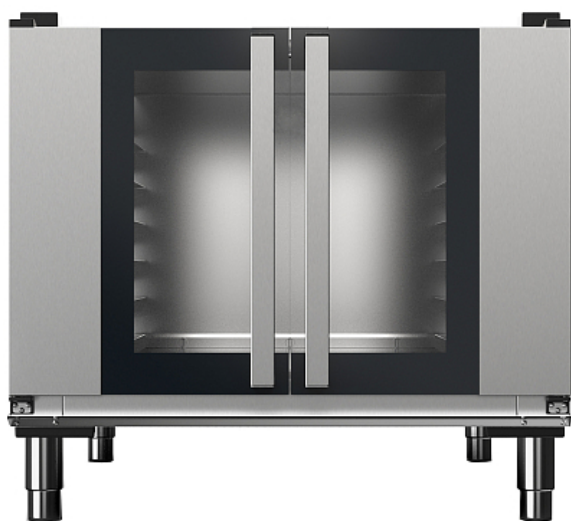

Коммерческое предложение от 02.06.2026

Шкаф расстоечный UNOX XEBPC-12EU-B

Цена с НДС: 140 935 руб.

Артикул: **554109**

Под заказ

Гарантия	12 мес.
Страна-производитель	Италия
Количество уровней	12
Тип гастоёмкости/противня	600x400 мм
Расстояние между уровнями, мм	75
Температурный режим, °C	50 °C
Управление	управление от печи
Подключение, В	220
Мощность, кВт	2.3
Ширина, мм	860
Глубина, мм	978
Высота, мм	798
Вес (без упаковки), кг	40
Вес (с упаковкой), кг	45

Расстоечный шкаф [UNOX XEBPC-12EU-B](#) используется совместно с пароконвектоматами серии BakerTop MIND.Maps (за исключением больших моделей и моделей с тележками) на предприятиях общественного питания и торговли, в пекарнях и кондитерских для расстойки тестовых заготовок, в процессе которой тесто увеличивается в объеме и приобретает ровную поверхность, восстанавливается его пористость. Модель управляется с панели управления основного оборудования, т.к. не имеет самостоятельной панели управления.