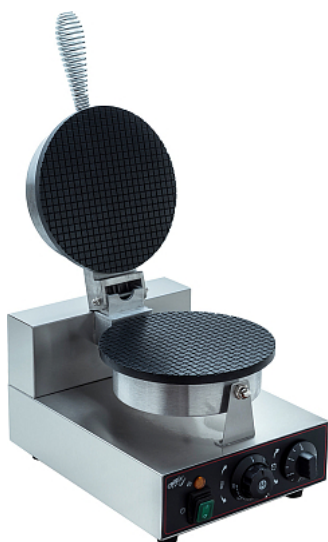

Коммерческое предложение от 02.06.2026

Вафельница Crazy Pan CP-WFM05

Цена с НДС: 6 833 руб.

Артикул: **938364**

Есть в наличии

Гарантия	6 мес.
Страна-производитель	Китай
Количество рабочих секций	1
Количество сегментов для вафель	1
Тип	вафельница
Тип вафли	круглая
Подключение, В	220
Мощность, кВт	1
Ширина, мм	250
Глубина, мм	370
Высота, мм	250
Вес (без упаковки), кг	6.5
Вес (с упаковкой), кг	7.5

Вафельница [Crazy Pan CP-WFM05](#) используется на предприятиях общественного питания и торговли для приготовления круглых вафель. Модель оснащена терморегулятором, 2 ТЭНами и звуковым таймером на 5 минут. Корпус выполнен из нержавеющей стали, рабочая поверхность - из чугуна с антипригарным покрытием.

В комплект поставки входит конус для сворачивания вафли в рожок.

Дополнительные характеристики:

- Температурный режим: от 50 до 300 °C
- Размер вафли: 210x210 мм
- Габариты в упаковке: 380x460x295 мм

Цена, указанная в данном коммерческом предложении, действительна 1 день.
Цены указаны с учетом НДС.