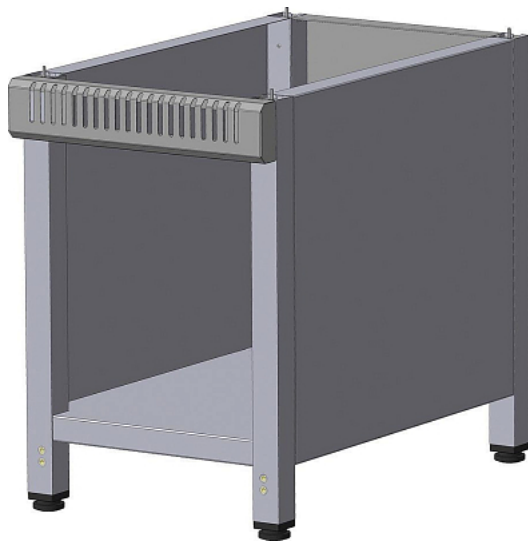

### Модуль нейтральный ITERMA MH-400/700M

**Цена с НДС: 34 078 руб.**

Артикул: **942696**

Под заказ

Страна-производитель	Россия
Линия раздачи	Volga
Тип	прилавок для горячих напитков
Ширина, мм	400
Глубина, мм	680
Высота, мм	600
Вес (без упаковки), кг	22
Вес (с упаковкой), кг	24.2

Нейтральный модуль [ITERMA MH-400/700M](#) линии раздачи 700 предназначен для демонстрации и кратковременного хранения продуктов питания, готовых блюд, напитков и посуды на предприятиях общественного питания и торговли. Корпус выполнен из нержавеющей стали.