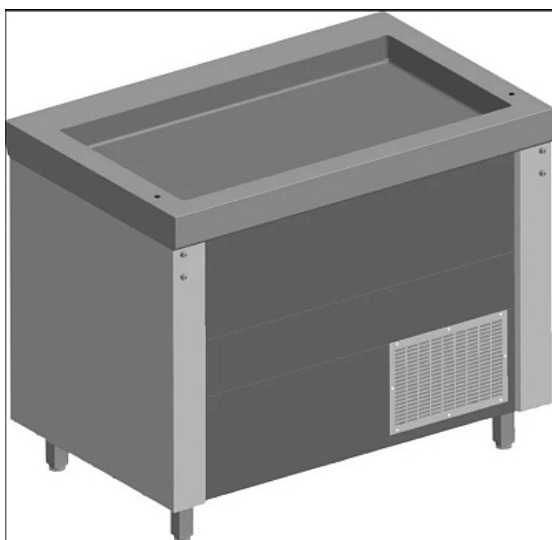

### Прилавок для холодных блюд ITERMA C-ПХ1-1107-21К1

**Цена с НДС: 71 328 руб.**

Артикул: **879011**

Есть в наличии

Гарантия	12 мес.
Страна-производитель	Россия
Линия раздачи	Volga
Кол-во габаритов GN 1/1, шт	3
Тип	прилавок с охлаждаемой ванной
Подключение, В	220
Мощность, кВт	0.6
Ширина, мм	1100
Глубина, мм	1050
Высота, мм	900
Вес (без упаковки), кг	70
Вес (с упаковкой), кг	77

Прилавок [ITERMA C-ПХ1-1107-21К1](#) линии раздачи 700 серии Volga предназначен для охлаждения, кратковременного хранения и демонстрации продуктов питания, готовых блюд и напитков на предприятиях общественного питания и торговли. Модель оснащена направляющей для подносов. Корпус выполнен из высококачественной нержавеющей стали.

#### Дополнительные характеристики:

- Вместимость: 3x GN 1/1-150
- Напряжение: 230 В
- Мощность: 0,6 кВт

Цена, указанная в данном коммерческом предложении, действительна 1 день.  
Цены указаны с учетом НДС.