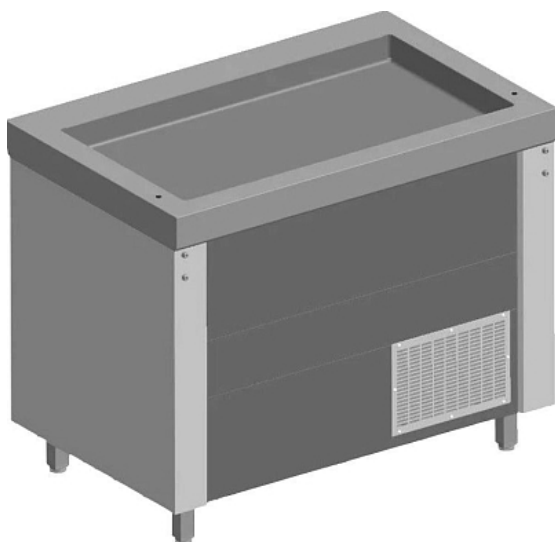

### Прилавок для холодных блюд ITERMA C-ПХ1-1507-21К1

**Цена с НДС: 153 003 руб.**

Артикул: **219071**

Есть в наличии

Гарантия	12 мес.
Страна-производитель	Россия
Линия раздачи	Volga
Кол-во габаритов GN 1/1, шт	4
Тип	прилавок с охлаждаемой ванной
Подключение, В	220
Мощность, кВт	0.8
Ширина, мм	1500
Глубина, мм	1050
Высота, мм	900
Вес (без упаковки), кг	86
Вес (с упаковкой), кг	94.6

Прилавок [ITERMA C-ПХ1-1107-21К1](#) линии раздачи 700 серии Volga предназначен для охлаждения, кратковременного хранения и демонстрации продуктов питания, готовых блюд и напитков на предприятиях общественного питания и торговли. Модель оснащена направляющей для подносов. Корпус выполнен из высококачественной нержавеющей стали.

#### Дополнительные характеристики:

- Вместимость: 4x GN 1/1
- Напряжение: 230 В
- Мощность: 0,8 кВт

Цена, указанная в данном коммерческом предложении, действительна 1 день.  
Цены указаны с учетом НДС.