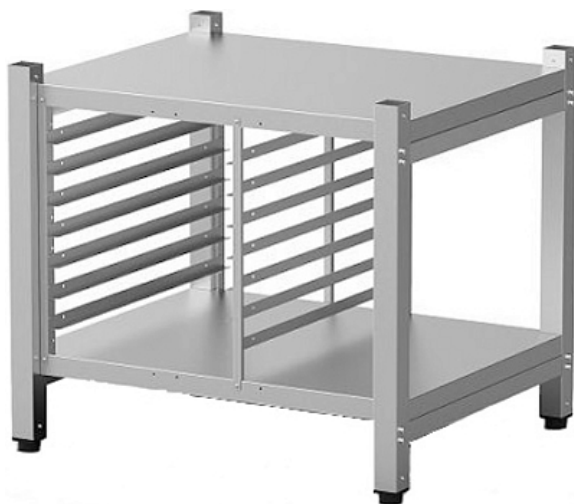

### Подставка UNOX XWARC-07EF-H

**Цена с НДС: 44 172 руб.**

Артикул: **394644**

Есть в наличии

Страна-производитель	Италия
Тип гастроемкости/противня	600x400 мм
Назначение	для пароконвектоматов и конвекционных печей
Тип подставки	открытый
Количество рядов направляющих	1
Количество уровней направляющих	7
Ширина, мм	842
Глубина, мм	713
Высота, мм	752
Вес (без упаковки), кг	33
Вес (с упаковкой), кг	36.3

Подставка [UNOX XWARC-07EF-H](#) предназначена для установки на нее конвекционных печей [UNOX XEBC](#) серии BakerTop MIND.Maps на предприятиях общественного питания и торговли, в пекарнях и кондитерских. С помощью направляющих для листов для выпечки 600x400 мм можно организовать кухонное пространство максимально удобно, рационально используя рабочие площади.