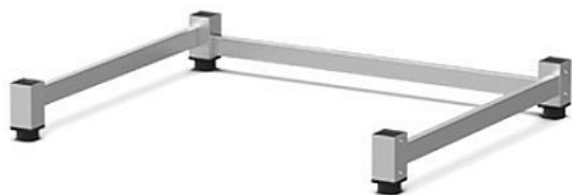

### Подставка UNOX XWKRT-00EF-F

**Цена с НДС: 17 033 руб.**

Артикул: 123472

Под заказ

Страна-производитель	Италия
Назначение	для пароконвектоматов и конвекционных печей
Тип подставки	открытый
Ширина, мм	794
Глубина, мм	688
Высота, мм	113
Вес (без упаковки), кг	5
Вес (с упаковкой), кг	5

Подставка [UNOX XWKRT-00EF-F](#) предназначена для установки на нее конвекционных печей серии **BakerShop.Pro** на предприятиях общественного питания и торговли, в пекарнях и кондитерских.