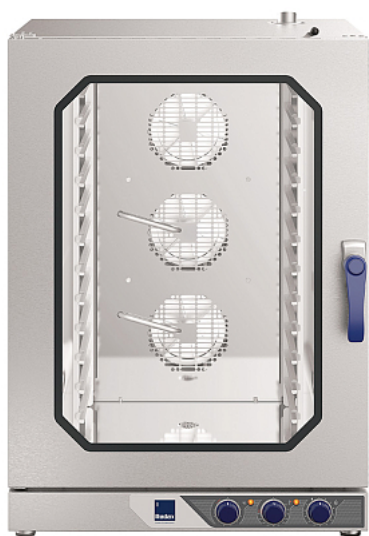

Коммерческое предложение от 02.06.2026

Пароконвектомат Radax TOLSTOY TL12M0L

Цена с НДС: 177 040 руб.

Артикул: **605151**

Есть в наличии

Гарантия	24 мес.
Страна-производитель	Россия
Способ образования пара	инжектор
Количество уровней	12
Тип подключения	электричество
Тип габаритности/противня	GN 1/1
Температурный режим, °C	280
Управление	механическое
Автоматическая мойка	Нет
Подключение, В	380
Мощность, кВт	15.7
Ширина, мм	867
Глубина, мм	826
Высота, мм	1268
Вес (без упаковки), кг	131
Вес (с упаковкой), кг	144.1

Пароконвектомат [Radax TOLSTOY TL12M0L](#) используется в специализированных магазинах, на предприятиях общественного питания, пищевой промышленности и торговых точках для приготовления разнообразных блюд, выпечки, кондитерских изделий. Модель оборудована усовершенствованной функциональностью, легким обслуживанием, упрощённой эксплуатацией и улучшенным дизайном.

- Температурный режим: 260 °C
- Мощность: 15.7 кВт
- Управление: механическое
- LED-подсветка
- Количество уровней: 12
- Конвекционное приготовление, от 30 до 280 °C
- X ECOSYSTEM, от 30 до 230 °C - Технология нового поколения обеспечивает полную автономию подачи влаги

и пара, поддерживая их оптимальный уровень

- Пар, от 35 до 130 °C
- X DRY, от 30 до 280 °C - Инновационная система удаления лишней влаги обеспечивает необходимое осушение воздуха для приготовления любого блюда
- Распределение воздуха в рабочей камере X EQUAL
- Режим продолжения работы до выключения
- Система лёгкой очистки внутреннего стекла
- X REVERSE - Интеллектуальная система позволяет открывать дверь также слева направо для удобства и более практичного использования рабочего пространства
- X SAFE - Эффективная система изоляции и тепловой защиты благодаря герметичности и двойной двери из закаленного стекла