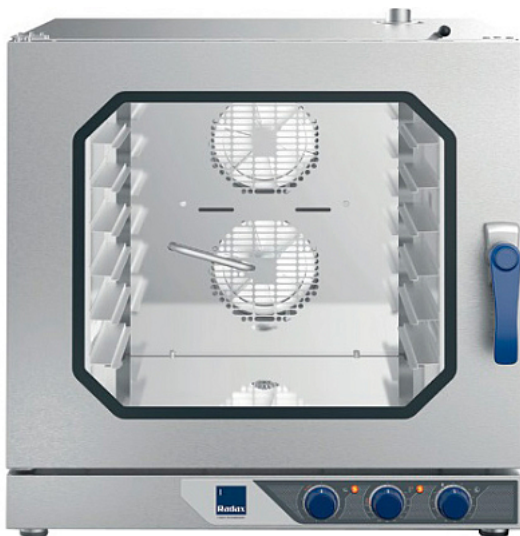

Коммерческое предложение от 02.06.2026

Печь конвекционная Radax CHEKHOV CC06M0L

Цена с НДС: 133 964 руб.

Артикул: **656753**

Есть в наличии

Гарантия	24 мес.
Страна-производитель	Россия
Количество уровней	6
Тип подключения	электричество
Тип габаритности/противня	от GN 1/1 до 600x400 мм
Расстояние между уровнями, мм	80
Пароувлажнение	Да
Подключение к воде	Да
Помпа	Нет
Температурный режим, °C	от 30 до 280 °C
Управление	электронное
Автоматическая мойка	Нет
Подключение, В	220
Мощность, кВт	10.5
Ширина, мм	867
Глубина, мм	826
Высота, мм	932
Вес (без упаковки), кг	98
Вес (с упаковкой), кг	107.8

Печь конвекционная [Radax CHEKHOV CC06M0L](#) - профессиональное оборудование для приготовления хлебобулочных изделий, выпечки, стейков и рыбы на пару. Чаще всего используется на предприятиях общественного питания, торговых точках различного типа, кондитерских и пекарнях. Благодаря быстрому и равномерному нагреванию воздуха внутри шкафа Ваши блюда готовятся намного быстрее, а вкус и качество не изменяется. Усовершенствованная модель потребляет намного меньше энергии, чем ее предшественники. Стекло в дверце не только позволит наблюдать за процессом приготовления блюда без открывания, но и защитит от ожогов. Широкий ассортимент моделей поможет выбрать печь, которая подойдет именно Вам.