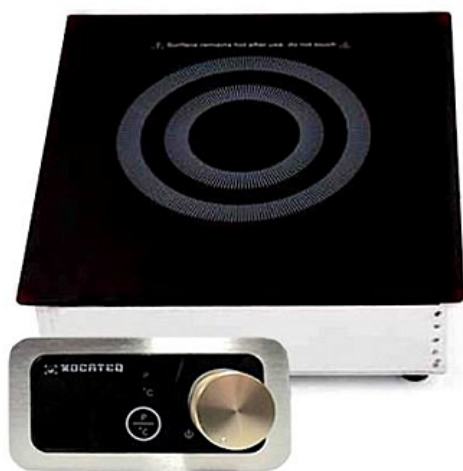

Коммерческое предложение от 02.06.2026

Плита индукционная Kocateq ZLIC3500DROPIN

Цена с НДС: 20 035 руб.

Артикул: **249284**

Есть в наличии

Гарантия	12 мес.
Страна-производитель	Ю. Корея
Тип установки	встраиваемая
Тип подключения	электричество
Количество конфорок	1
Конфорок	индукционная
Подключение, В	220
Мощность, кВт	3.5
Ширина, мм	380
Глубина, мм	360
Высота, мм	122
Вес (без упаковки), кг	7
Вес (с упаковкой), кг	8

Индукционная плита [Kocateq ZLIC3500DROPIN](#) используется на предприятиях общественного питания, торговли и пищевых производствах для приготовления блюд в наплитной посуде. Материал корпуса - нержавеющая сталь AISI 304.

Технические характеристики:

- Температурный режим: от 60 до 240 °C
- Выносная контрольная панель с 2 дисплеями:
 - Температура
 - Мощность
 - Время
- Уровни от 1 до 2 работают в импульсном режиме
- Мощная активная система охлаждения платы управления с отдельными вентиляторами
- Автоматическое определение типа посуды
- Защита при работе без нагрузки
- Определение периода не использования - после 2 часов не использования автоматическое отключение
- Стеклокерамическая поверхность Eurokera (Франция) герметично вделана в корпус
- Скругленные углы