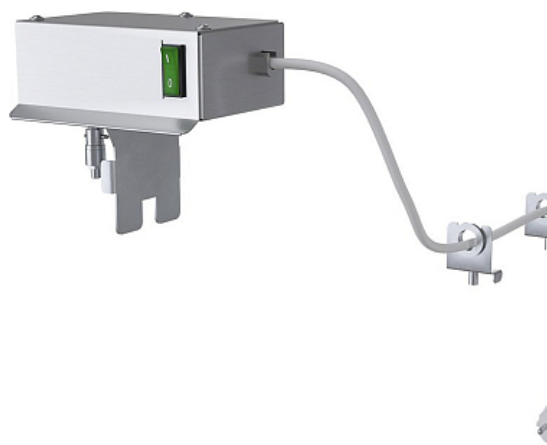

Коммерческое предложение от 01.06.2026

Электропривод к грилю для шаурмы АТЕSY ЭПШ-01

Цена с НДС: 17 444 руб.

Артикул: **565287**

Есть в наличии

| | |
|------------------------|---------|
| Гарантия | 12 мес. |
| Страна-производитель | Россия |
| Подключение, В | 220 |
| Мощность, кВт | 0.012 |
| Ширина, мм | 152 |
| Глубина, мм | 100 |
| Высота, мм | 144 |
| Вес (без упаковки), кг | 1.9 |
| Вес (с упаковкой), кг | 2.1 |

Электропривод к грилю для шаурмы [АТЕSY ЭПШ-01](#) предназначается для совместного использования с грилями для приготовления шаурмы АТЕSY на предприятиях общественного питания и торговли, его задача - сделать вращение ножа автоматическим. Материал корпуса - нержавеющая сталь.

Технические характеристики:

- Электрический мотор-редуктор
- Скорость вращения ножа оптимальна для качественного приготовления продукта
- Скорость приготовления мяса может регулироваться расстоянием между мясным цилиндром и ТЭНами
- Защитный козырек препятствует перегреву мотора
- Легко монтируется
- Скорость вращения вала: 2 об./мин.