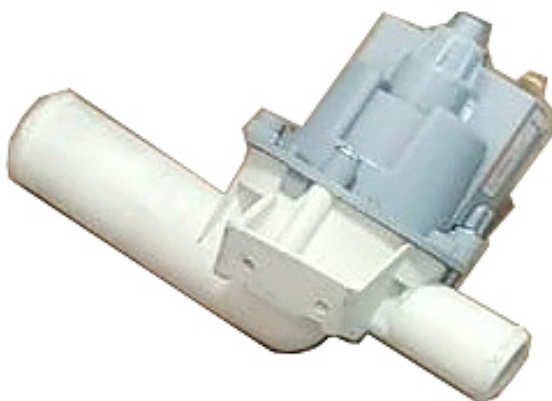

Коммерческое предложение от 01.06.2026

Помпа слива Tatra TWSP.P

Цена с НДС: 16 969 руб.

Артикул: **527766**

Есть в наличии

Страна-производитель	Турция
Размер кассеты, мм	500x500
Тип	Помпа слива
Ширина, мм	68
Глубина, мм	98
Высота, мм	100
Вес (без упаковки), кг	1
Вес (с упаковкой), кг	1

Помпа слива [Tatra TWSP.P](#) предназначена для совместного использования с купольными посудомоечными машинами на предприятиях общественного питания, торговли и пищевых производствах. При использовании помпы канализационный слив может располагаться на высоте до 600 мм от уровня пола, без помпы слив должен быть расположен на уровне пола.

Поставляется в виде комплекта для установки.

Технические характеристики:

- Вместимость: 25x Ø 90 мм
- Стенки и дно кассеты сконструированы таким образом, чтобы обеспечить максимальное проникновение струй воды во время цикла мойки и высокое качество сушки
- Штабелируется со всеми кассетами серии Tribesa размером 500x500 мм
- Разделители для большей устойчивости посуды в процессе хранения и мойки