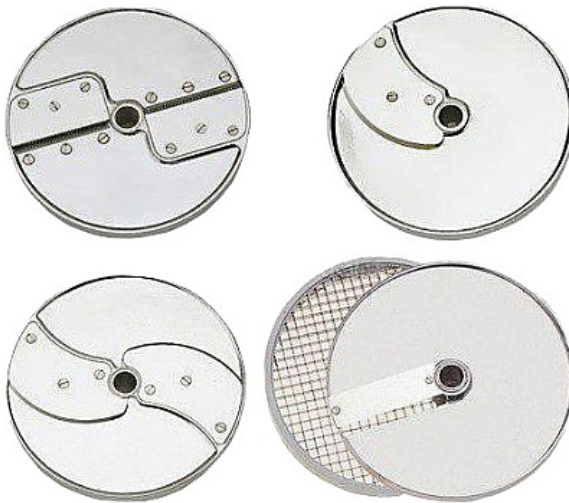

Коммерческое предложение от 02.06.2026

Набор дисков Robot Coupe 1960W

Цена с НДС: 59 254 руб.

Артикул: **353981**

Есть в наличии

Страна-производитель	Франция
Назначение	Для овощерезок
Тип	Диск-соломка
Ширина, мм	400
Глубина, мм	300
Высота, мм	220
Вес (без упаковки), кг	1.85
Вес (с упаковкой), кг	2.5

Набор дисков [Robot Coupe 1960W](#) используется совместно с овощерезками [CL50](#) и [CL50 Ultra](#), [CL52](#), [CL55](#), [CL60](#) и кухонными процессорами [R502G](#), [R752](#) на предприятиях общественного питания, торговли и пищевых производствах. Тип обработки поверхности "Mineral+" обеспечивает защиту поверхности диска, упрощает его очистку и снижает трение. Материал изделия - алюминий.

В комплекте решетка и слайсер.

Технические характеристики:

- 2 диска-слайсера: 2 и 4 мм
- Диск-соломка: 2,5x2,5 мм
- Комплект кубиков из решетки и диска-слайсера: 10x10x10 мм

Цена, указанная в данном коммерческом предложении, действительна 1 день.
Цены указаны с учетом НДС.