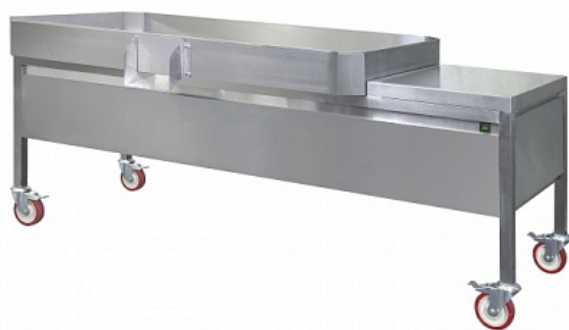

Коммерческое предложение от 02.06.2026

Стол-подставка RoboLabs СКРМХ-02М

Цена с НДС: 186 877 руб.

Артикул: **460157**

Под заказ

Гарантия	12 мес.
Страна-производитель	Россия
Подключение, В	220
Мощность, кВт	0.2
Ширина, мм	2140
Глубина, мм	990
Высота, мм	850
Вес (без упаковки), кг	90
Вес (с упаковкой), кг	99

Стол-подставка [RoboLabs СКРМХ-02М](#) используется совместно с карамелизаторами [SugarLips 20](#) и [Gold Medal Mark 20](#) на предприятиях общественного питания, торговли и пищевых производствах для принудительного охлаждения попкорна. Модель оснащена вентиляторами, воздушным фильтром и поворотными колесиками. Материал изделия - высококачественная нержавеющая сталь.

В поставку входит воздушный фильтр.

Технические характеристики:

- Количество колес: 4 шт
- Размер охлаждаемой поверхности: 1600x900 мм
- Габариты упаковки: 950x2350x1050 мм

Цена, указанная в данном коммерческом предложении, действительна 1 день.
Цены указаны с учетом НДС.