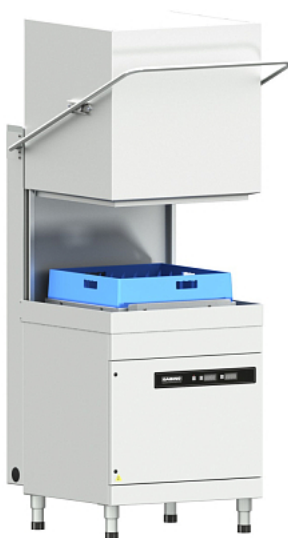

Коммерческое предложение от 01.06.2026

Купольная посудомоечная машина Gabino LM-C-700 Стандарт +

Цена с НДС: 195 519 руб.

Артикул: **544388**

Есть в наличии

Гарантия	12 мес.
Страна-производитель	Россия
Управление	электронное
Цикл мойки, сек.	от 80 до 140
Максимальный диаметр тарелок, мм	420
Максимальная высота стаканов, мм	420
Производительность, корзин/час	45
Подключение к горячей воде	Да
Дозатор ополаскивающего средства	Да
Дозатор моющего средства	Да
Помпа слива	Да
Подключение, В	380
Мощность, кВт	10.5
Ширина, мм	725
Глубина, мм	830
Высота, мм	1490
Вес (без упаковки), кг	89
Вес (с упаковкой), кг	97.9

Посудомоечная машина купольная [Gabino LM-C-700](#) серии Стандарт + применяется на предприятиях общественного питания, торговли и пищевых производствах для мойки стаканов, чашек, тарелок, столовых приборов и прочего кухонного инвентаря. Модель оборудована вертикальным подъемным куполом, дренажным насосом, бойлером, электродвигателем, фильтром для воды, дозатором ополаскивающего средства и моющего и электронным управлением. Материал корпуса и внутренней облицовки - высококачественная нержавеющая сталь AISI 304, материал деталей разбрызгивателей — кислотостойкая нержавеющая сталь AISI 321.