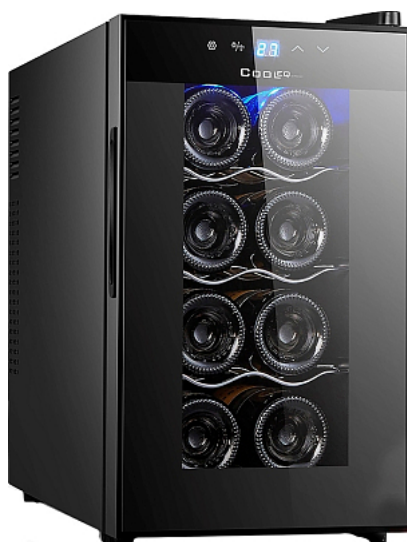

Коммерческое предложение от 02.06.2026

Винный шкаф Cooleq WC-25

Цена с НДС: 10 077 руб.

Артикул: **848916**

Есть в наличии

Гарантия	6 мес.
Страна-производитель	Китай
Тип установки	отдельно стоящий
Температурный режим, °C	от 8 до 18
Исполнение двери	прозрачная
Тип охлаждения	на основе принципа Пельтье
Кол-во температурных зон	однозонный
Подключение, В	220
Мощность, кВт	0.01
Ширина, мм	252
Глубина, мм	453
Высота, мм	500
Вес (без упаковки), кг	9.5
Вес (с упаковкой), кг	11

Винный шкаф [Cooleq WC-25](#) используется на предприятиях общественного питания, торговли и пищевых производствах для демонстрации, охлаждения и кратковременного хранения красного и белого вина. Оборудование оснащено ЖК-дисплеем и внутренней подсветкой.

Технические характеристики:

- Температурный режим: от 8 до 18 °C
- Чистая ёмкость: 21 л
- Мощность: 0,0065 кВт
- Габариты в упаковке: 290x480x540 мм
- Кулер
- Цвет: черный

Цена, указанная в данном коммерческом предложении, действительна 1 день.
Цены указаны с учетом НДС.