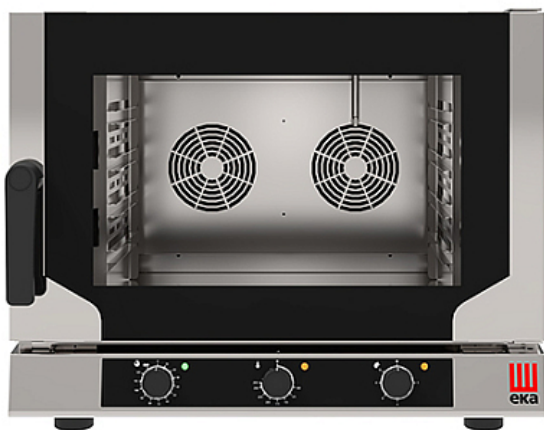

Коммерческое предложение от 01.06.2026

Печь конвекционная Tecnoeka Evolution EKF 411 N AL UD

Цена с НДС: 130 275 руб.

Артикул: **447644**

Есть в наличии

Гарантия	12 мес.
Страна-производитель	Италия
Количество уровней	4
Тип подключения	электричество
Тип габаритности/противня	GN 1/1
Расстояние между уровнями, мм	73
Пароувлажнение	Нет
Управление	механическое
Автоматическая мойка	Нет
Подключение, В	380
Мощность, кВт	6.4
Ширина, мм	784
Глубина, мм	754
Высота, мм	634
Вес (без упаковки), кг	58
Вес (с упаковкой), кг	63.8

Конвекционная печь [Tecnoeka Evolution EKF 411 N AL UD](#) используется на предприятиях общественного питания, торговли и пищевых производствах для приготовления различных блюд и выпечки хлебобулочных и кондитерских изделий. Модель оснащена механическим управлением, вентиляторами, датчиком открывания дверей, термостойкой ручкой, распашной дверцей и LED-подсветкой. Материал камеры - высококачественная нержавеющая сталь AISI 304.

Технические характеристики:

- Режимы работы:
 - Режим конвекции (до 275 °C)
 - Режим парообразования (до 100 °C)
 - Комбинированный режим (пар + конвекция - от 50 до 275 °C)
- Новая «L»-образная форма боковых опор
- Высокоэффективная термоизоляции последнего поколения
- Принудительное охлаждение для защиты электрических компонентов
- Охлаждение внешнего стекла двери
- Отсутствие отверстий на стенках печи