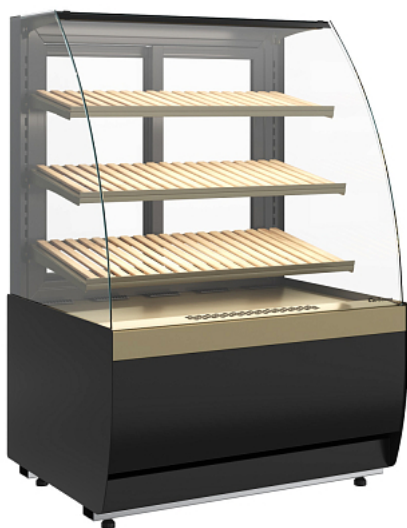

Коммерческое предложение от 02.06.2026

Витрина хлебная Carboma K70 N 0,9-1 LIGHT Bread (версия 2.0)

Цена с НДС: 75 506 руб.

Артикул: **833219**

Под заказ

Гарантия	12 мес.
Страна-производитель	Россия
Ширина, мм	880
Глубина, мм	695
Высота, мм	1315
Вес (без упаковки), кг	83
Вес (с упаковкой), кг	92

Витрина хлебная [Carboma K70 N 0,9-1 LIGHT Bread](#) используется на предприятиях общественного питания, торговли и пищевых производствах для демонстрационной выкладки и хранения хлебных изделий. Модель оснащена LED-подсветкой, деревянными решетками и регулируемыми ножками-опорами. Материал корпуса - сталь, материал термоизоляции - пенополиуретан, материал задних створок-слайдеров - стеклопакет.

Технические характеристики:

- Экспозиционная площадь: 1.18 м²
- Угол наклона полки 10°
- Высота выкладки продуктов для демонстрации должна быть не более 150 мм
- Нагрузка на стеклянную полку не более 3 кг
- Задние створки-слайдер
- Боковой стеклопакет
- Витрины предназначены для эксплуатации в закрытом помещении с естественной вентиляцией при температуре окружающей среды от +12 до +25 и относительной влажности не более 60%
- Витрина должна быть установлена не ближе 2 м от отопительных приборов
- Запрещается эксплуатация витрины при попадании на нее прямых солнечных лучей, воздушных потоков от кондиционеров, вентиляторов и обогревателей
- После пуска агрегата, и при достижении требуемой температуры, загрузить витрину предварительно охлажденными до температуры полезного объема продуктами
- Запрещается загораживать воздухопроводы
- При невыполнении требований нарушается циркуляция воздуха, эксплуатационные характеристики изделия