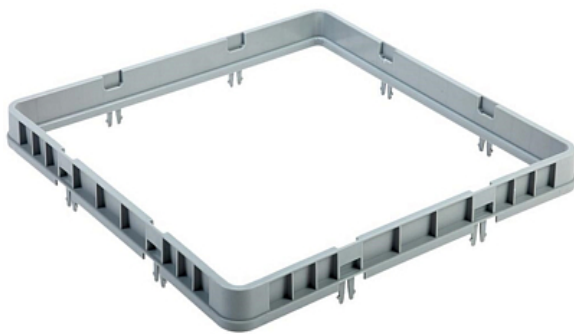

Коммерческое предложение от 01.06.2026

Секция дополнительная закрытая NORMA для кассеты без ячеек 500x500

Цена с НДС: 981 руб.

Артикул: **762341**

Есть в наличии

| | |
|------------------------|----------------------|
| Гарантия | 6 мес. |
| Страна-производитель | Китай |
| Размер кассеты, мм | 500x500 |
| Тип | надставка для кассет |
| Ширина, мм | 500 |
| Глубина, мм | 500 |
| Высота, мм | 75 |
| Вес (без упаковки), кг | 0.42 |
| Вес (с упаковкой), кг | 0.54 |

Секция **NORMA** используется совместно с кассетой без ячеек для мойки посуды в посудомоечной машине на предприятиях общественного питания, торговли и пищевых производствах. Модель с закрытыми внешними стенками и без ячеек. Материал изделия - пластик.