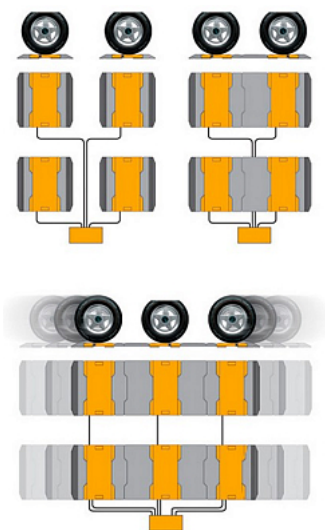

Коммерческое предложение от 02.06.2026

Платформа CAS для весов RW-10/15 стыков 900x267

Цена с НДС: 7 852 руб.

Артикул: **981387**

Есть в наличии

| | |
|------------------------|-----------|
| Страна-производитель | Ю. Корея |
| Тип | Платформа |
| Ширина, мм | 900 |
| Глубина, мм | 265 |
| Высота, мм | 39 |
| Вес (без упаковки), кг | 4 |
| Вес (с упаковкой), кг | 6 |

Платформа [CAS](#) используется совместно с автомобильными весами [RW-15](#) и [RW-10](#) для стыковки весов. Пассивная площадка является вспомогательным элементом весоизмерительного оборудования, который обеспечивает выравнивание нижней части колес соседних осей автомобиля на одном горизонтальном уровне относительно измеряемой оси.