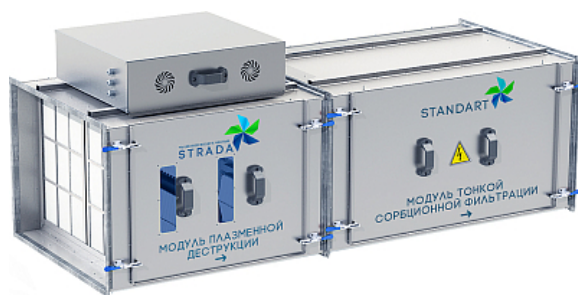

Коммерческое предложение от 02.06.2026

Газоконвертор STRADA STANDART 1,0

Цена с НДС: 589 000 руб.

Артикул: **563064**

Есть в наличии

Гарантия	24 мес.
Страна-производитель	Россия
Уровень шума, дБ	40
Производительность, м³/ч	1000
Подключение, В	220
Мощность, кВт	0.3
Ширина, мм	2110
Глубина, мм	480
Высота, мм	850
Вес (без упаковки), кг	190
Вес (с упаковкой), кг	210

Газоконвертор [STRADA STANDART 1.0](#) предназначен для очищения воздуха от аэрозолей и характерных запахов ресторанной кухни на предприятиях общественного питания, торговли и пищевых производствах. Прибор обеспечивает 100% удаление запахов и жира. Модель оснащена сетчатым и сорбционным фильтрами.

Технические характеристики:

- Присоединительные размеры: 400x605 мм
- Количество плазменных ячеек: 4
- Количество электродов в ячейке: 12
- Скорость воздуха: 1,7 м/сек.
- Аэродинамическое сопротивление: 0,5 кПа
- Температура воздуха на входе: от 5 до 50 °С
- Максимальная влажность воздуха: 95%
- Напряжение на плазменной ячейке: от 10000 до 20000 В
- 4-ступенчатая система очистки:
 - Легкосъемный многослойный сетчатый фильтр, улавливающий масло-жировые аэрозоли