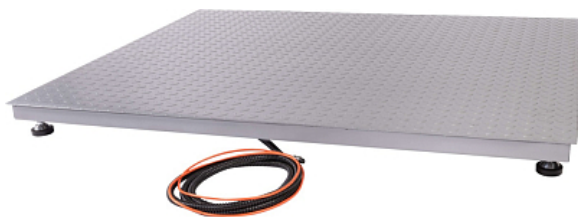

Коммерческое предложение от 01.06.2026

Платформенные весы Scale 0,5 СКП 1012 2

Цена с НДС: 41 126 руб.

Артикул: **773871**

Есть в наличии

Гарантия	12 мес.
Страна-производитель	Россия
Наибольший предел взвешивания, кг	500
Наименьший предел взвешивания, кг	0.02
Размер платформы, мм	1000x1200
Дискретность, гр	от 0.1 до 0.2
Подключение, В	220
Ширина, мм	1000
Глубина, мм	1200
Высота, мм	90
Вес (без упаковки), кг	75
Вес (с упаковкой), кг	85

Весы платформенные [Scale 0.5 СКП 1012 2](#) предназначены для определения веса широкого спектра продукции в складских помещениях, транспортных компаниях, производственных цехах, распределительных центрах и других отраслях. Модель оснащена светодиодным дисплеем и регулируемыми ножками. Материал изделия - окрашенное рифленое железо.

Технические характеристики:

- Диапазон рабочих температур: от -10 до 40 °С
- Размеры платформы: 1000x1200 мм
- Толщина грузовой платформой: 4 мм
- Наибольший предел взвешивания: 250/500 кг
- Интерфейс RS-232: передача данных в компьютер или на дублирующее табло
- Двухдиапазонное взвешивание
- Электроника весов СКП сертифицирована в РФ
- Можно взвешивать как стандартные, так и крупногабаритные грузы
- Виден общий вес нескольких взвешиваний
- Весы надёжно защищены от ржавчины
- Провода надёжно защищены от повреждений
- Питание от сети и автономное
- Подключение принтера
- Возможность работы от аккумулятора до 72 часов

Опционально доступно к заказу:

- Весовой индикатор [CAS CI](#)
- Весовой индикатор CAS NT
- Весовой индикатор [CAS BI](#)
- Весовой индикатор CAS PDI
- При необходимости СКП можно встроить в пол с помощью опалубки
- Крепление весового терминала на стойке или на стене
- Возможность производить нестандартные размеры платформы по запросу
- Подключение к WiFi (при наличии RS-232)
- Пандус для заезда тележки с грузом или роклы
- Съёмная стойка