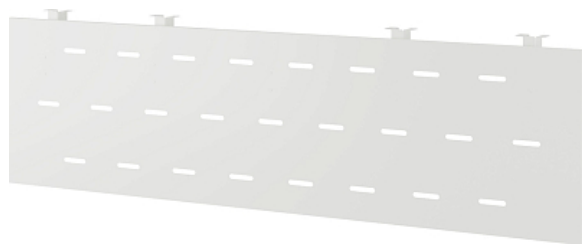

## Коммерческое предложение от 02.06.2026

Нижний подвесной экран Кобор EN1-120 white (металл)

**Цена с НДС: 3 490 руб.**

Артикул: **820571**

Под заказ 15 дней

Страна-производитель	Россия
Наименование	нижний подвесной экран
Ширина, мм	1040
Глубина, мм	20
Высота, мм	400
Вес (без упаковки), кг	8
Вес (с упаковкой), кг	9

Нижний подвесной экран [Кобор EN1-120 white](#) используется для установки под [офисные столы и бенч-системы Кобор](#). Материал экрана и крепежных элементов - окрашенный металл в цвете белый муар RAL9016.