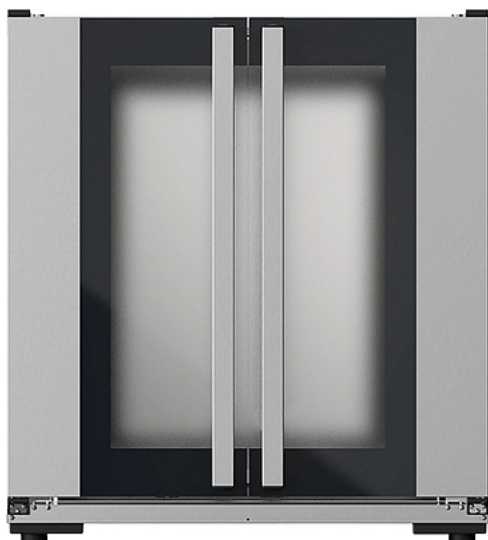

Коммерческое предложение от 01.06.2026

Шкаф расстоечный UNOX XEKPT-10EU-C

Цена с НДС: 92 410 руб.

Артикул: **834481**

Есть в наличии

Гарантия	12 мес.
Страна-производитель	Италия
Количество уровней	10
Тип gastronorm/противня	600x400 мм
Управление	управление от печи
Подключение, В	220
Мощность, кВт	1.2
Ширина, мм	800
Глубина, мм	792
Высота, мм	886
Вес (без упаковки), кг	42
Вес (с упаковкой), кг	46.2

Расстоечный шкаф [UNOX XEKPT-10EU-C](#) используется совместно с конвекционными печами серии BakerLux Shop.Pro Master, Touch и Led шириной 800 мм на предприятиях общественного питания и торговли, в пекарнях и кондитерских для расстойки тестовых заготовок, в процессе которой тесто увеличивается в объеме, приобретает ровную поверхность и восстанавливает свою пористость. Модель управляется с панели управления основного оборудования, т.к. не имеет самостоятельной панели управления.