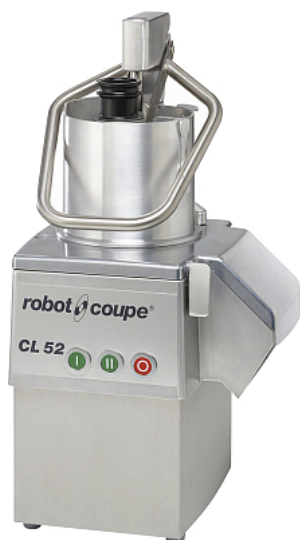

Коммерческое предложение от 02.06.2026

Овощерезка Robot Coupe CL52 380В

Цена с НДС: 229 070 руб.

Артикул: **891489**

Есть в наличии

Гарантия	12 мес.
Страна-производитель	Франция
Тип установки	настольная
Скорость вращения, об/мин	375
Разновидность	электрическая
Производительность, кг/час	250
Число скоростей	1
Подключение, В	380
Мощность, кВт	0.75
Ширина, мм	360
Глубина, мм	340
Высота, мм	690
Вес (без упаковки), кг	23
Вес (с упаковкой), кг	25

Овощерезка [Robot Coupe CL52](#) используется на предприятиях общественного питания и торговли для нарезки овощей, фруктов, грибов, твердого сыра и колбас и дальнейшего использования их в качестве ингредиентов для приготовления супов, салатов, гарниров и пр. Модель оснащена 2 загрузочными отверстиями: широкой воронкой XL для нарезки объемных овощей (вмещает до 15 помидоров и качан капусты целиком) и цилиндрической - длинных и нежных.

В комплект поставки входит круглая воронка 4,4 л, цилиндрическая воронка Ø 58 мм и Ø 39 мм, толкатель [Exactitube 49221](#), щётка для моторного вала [49257](#) и аксессуар для безопасной и бережной очистки решеток [29246](#).

Дополнительные характеристики:

- Производительность:
 - Теоретическая: до 750 кг/час
 - Практическая: до 250 кг/час
 - 70-600 порций
- Количество скоростей: 1
- Широкая воронка:
 - Объем: 4,2 л
 - Диаметр: 175 мм
 - Площадь: 238 см²
- Диаметр цилиндрической воронки: 58 мм