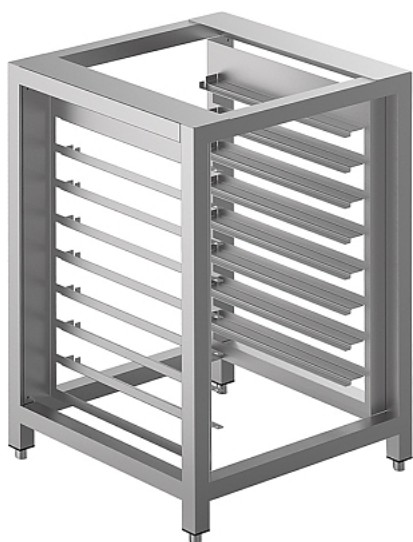

Коммерческое предложение от 02.06.2026

Подставка Smeg TVL40

Цена с НДС: 49 128 руб.

Артикул: **991558**

Есть в наличии

Страна-производитель	Италия
Тип габаритности/противня	от GN 2/3 до уменьшенный
Назначение	для пароконвектоматов и конвекционных печей
Тип подставки	открытый
Количество рядов направляющих	1
Количество уровней направляющих	8
Ширина, мм	600
Глубина, мм	600
Высота, мм	950
Вес (без упаковки), кг	39.5
Вес (с упаковкой), кг	41

Подставка [Smeg TVL40](#) применяется совместно с конвекционными печами [ALFA 43](#) на предприятиях общественного питания, торговли и пищевых производствах. Материал - нержавеющая сталь.

Технические характеристики:

- Регулировка высоты: от 900 до 950 мм
- Расстояние между направляющими: 70 мм

Цена, указанная в данном коммерческом предложении, действительна 1 день.
Цены указаны с учетом НДС.