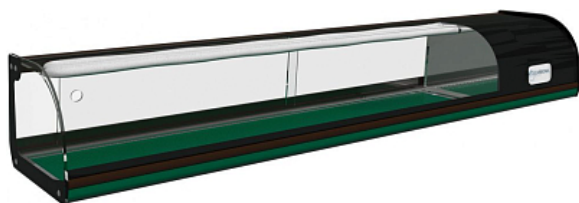

Коммерческое предложение от 02.06.2026

Витрина холодильная KAYMAN K-BX-1,5 суши

Цена с НДС: 62 677 руб.

Артикул: **318209**

Под заказ

Гарантия	12 мес.
Страна-производитель	Россия
Температурный режим, °C	от 5 до 10
Экспозиц. площадь	1260x305 мм
Тип охлаждения	статическое
Форма стекла	Гнutoe
Подключение, В	220
Мощность, кВт	0.15
Ширина, мм	1440
Глубина, мм	370
Высота, мм	260
Вес (без упаковки), кг	37
Вес (с упаковкой), кг	40.7

Холодильная витрина [KAYMAN K-BX-1.5](#) предназначена для охлаждения, кратковременного хранения и демонстрации суши на предприятиях общественного питания и торговли. Модель оснащена холодильным агрегатом Electrolux. Оборудование работает на хладагенте R134a. Экспозиционная поверхность выполнена из шлифованной нержавеющей стали, ночные шторы - из оргстекла.