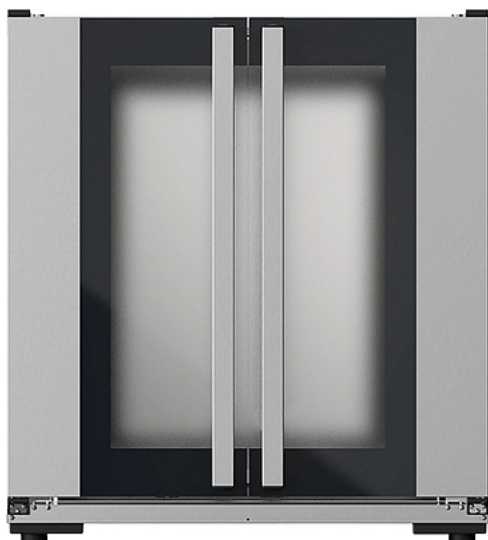

### Шкаф расстоечный UNOX XEKPT-10EU-C

**Цена с НДС: 82 697 руб.**

Артикул: **987948**

Есть в наличии

Гарантия	12 мес.
Страна-производитель	Италия
Количество уровней	10
Тип gastronorm/противня	600x400 мм
Управление	управление от печи
Подключение, В	220
Мощность, кВт	1.2
Ширина, мм	800
Глубина, мм	792
Высота, мм	886
Вес (без упаковки), кг	42
Вес (с упаковкой), кг	46.2

Расстоечный шкаф [UNOX XEKPT-10EU-C](#) используется совместно с конвекционными печами серии BakerLux Shop.Pro Master, Touch и Led шириной 800 мм на предприятиях общественного питания и торговли, в пекарнях и кондитерских для расстойки тестовых заготовок, в процессе которой тесто увеличивается в объеме, приобретает ровную поверхность и восстанавливает свою пористость. Модель управляется с панели управления основного оборудования, т.к. не имеет самостоятельной панели управления.