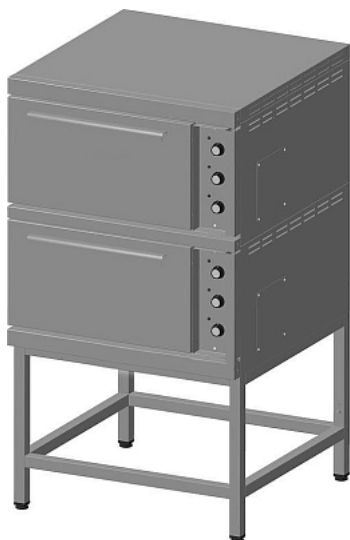

### Шкаф жарочный ITERMA ШЖ-2

**Цена с НДС: 110 222 руб.**

Артикул: **446203**

Есть в наличии

Гарантия	12 мес.
Страна-производитель	Россия
Тип подключения	электричество
Тип габаритности/противня	от Другое до GN 1/1
Размеры камеры, мм	538x565x290
Количество камер (подов)	2
Количество листов	8
Количество уровней в одной камере	4
Время разогрева, мин	30
Подключение, В	380
Мощность, кВт	9.6
Ширина, мм	840
Глубина, мм	840
Высота, мм	1500
Вес (без упаковки), кг	165
Вес (с упаковкой), кг	181.5

Жарочный шкаф [ITERMA ШЖ-2](#) предназначен для приготовления различных блюд в наплитной посуде на предприятиях общественного питания и торговли. Модель оснащена 2 камерами, установленными на подставку с регулируемыми опорами. Лицевая часть шкафа выполнена из нержавеющей стали.